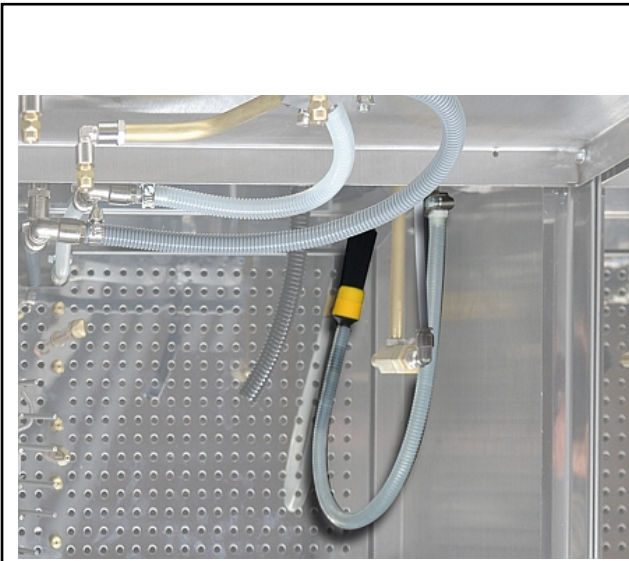

### Technische gegevens

Merk : B TEC  
Levering : schoonmaakborstel om met thinner of reinigingsvloeistof te reinigen

### Voordelen

- Uniek concept, stel zelf uw spuitpistoolreiniger samen
- 100% RVS, hoge kwaliteit
- Getest en beproefd door SATA en Iwata
- Dubbele reiniger zowel voor water als thinner geschikt
- Prachtige vormgeving, perfecte afzuiging, compact gebouwd
- Krachtige reiniging, alle functies zijn qua luchtdruk in te stellen
- Zeer scherpe, unieke prijsstelling